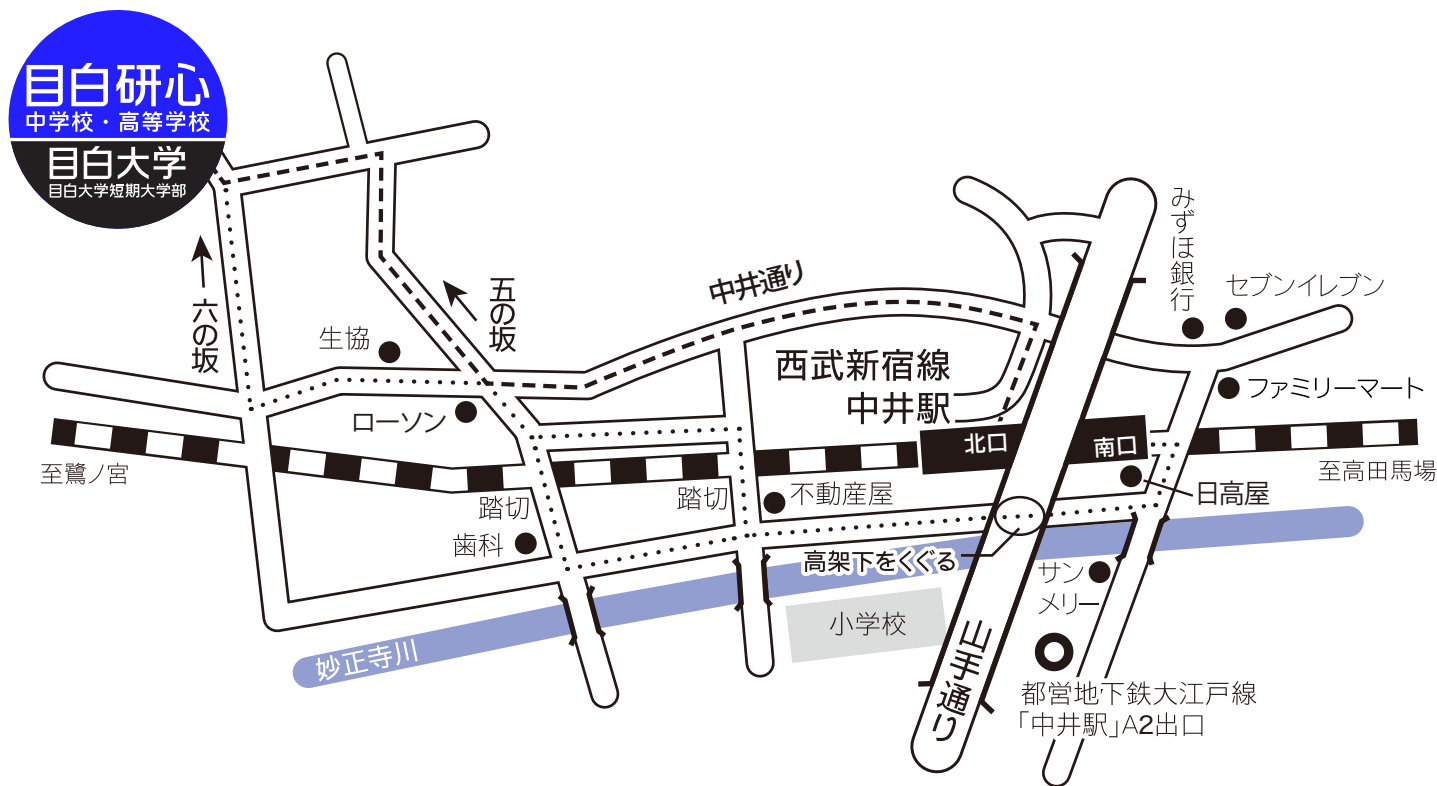

目白研心中学校・高等学校/目白大学への道のり

西武新宿線・都営大江戸線「中井」駅から

----- のコースの場合

●西武新宿線「中井」駅から

1. 北口を出て直進
2. 山手通り高架下4差路を左折(中井通りに入る)
3. 中井通りをしばらく直進 以下7へ続く

●都営大江戸線「中井」駅から

1. エスカレーターを上がり、A2出口から外に出たら左折
2. サンメリーというパン屋を過ぎ、橋を渡ったらすぐ左折 以下4へ続く
4. 川を左手に見ながらしばらく直進
5. 不動産屋さんの角を右折し、踏切を渡ったところで左折
6. 西武線の線路沿いに直進し、つきあたりを右折
7. そのままローソン向かいの坂(五の坂)上る
8. 上りきったら左折
9. 100メートルほど直進すると正門に着く
(所要時間:約8分)

※必ずA2出口から来てください。
他の出口から出ますと、大変遠くなってしまいます。

※東門は生徒の登下校時と特定な行事がある時のみ開門します。
それ以外は正門をご利用願います。