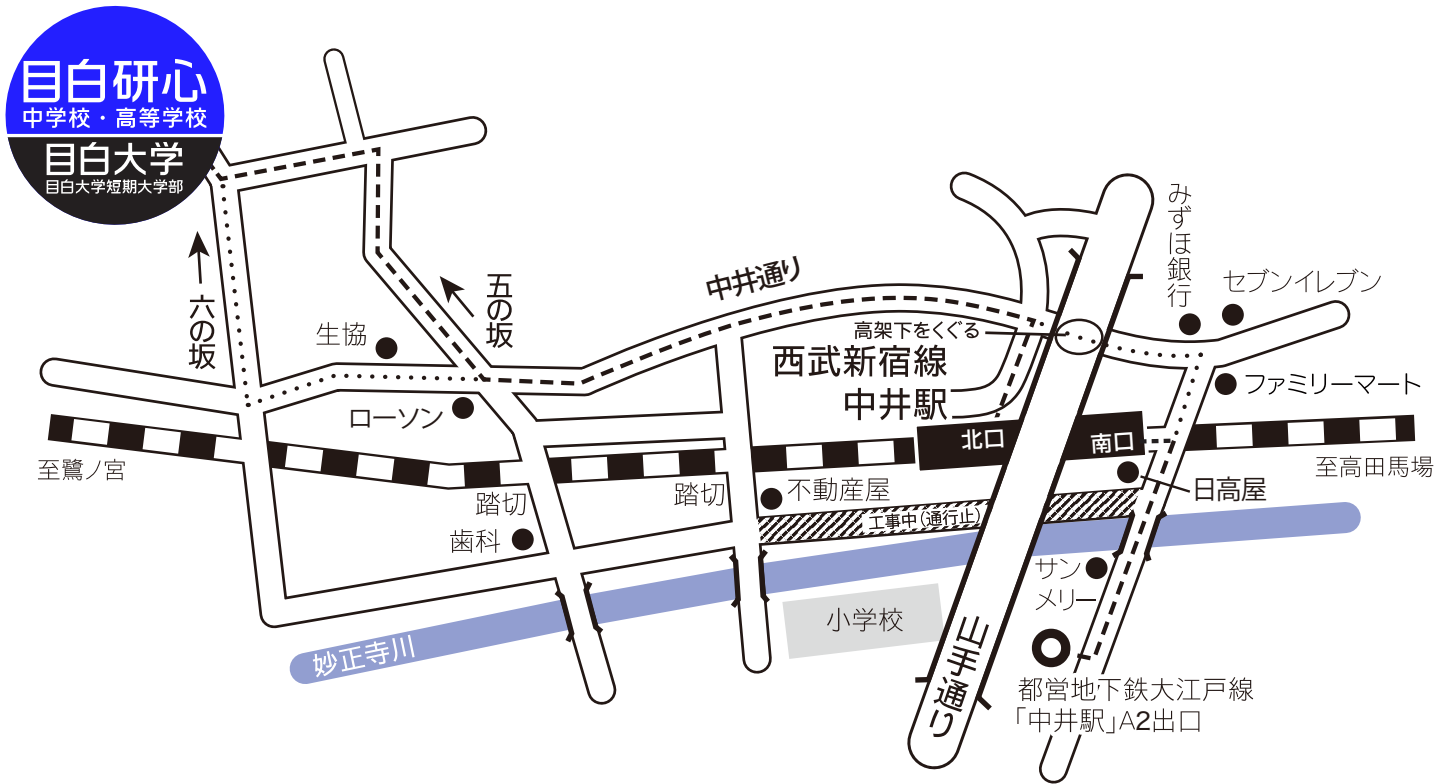

目白研心中学校・高等学校/目白大学への道のり

# 西武新宿線・都営大江戸線「中井」駅から

----- のコースの場合

※必ずA2出口から来てください。  
他の出口から出ますと、大変遠くなってしまいます。

## ●西武新宿線「中井」駅から

1. 北口を出て直進
2. 山手通り高架下4差路を左折(中井通りに入る)
3. 中井通りをしばらく直進
4. ローソンがある交差点を右折し、五の坂を上る
5. 上りきったら左折し、100メートルほど直進すると正門に着く(所要時間:約8分)

## ●都営大江戸線「中井」駅から

1. エスカレーターを上がり、A2出口から外に出たら左折
2. 西武新宿線中井駅南口階段から自由通路を経由し、北口を出て直進
3. 中井通りをしばらく直進
4. ローソンがある交差点を右折し、五の坂を上る
5. 上りきったら左折し、  
100メートルほど直進すると正門に着く(所要時間:約8分)

※東門は生徒の登下校時と特定の行事がある時のみ開門します。  
それ以外は正門をご利用願います。