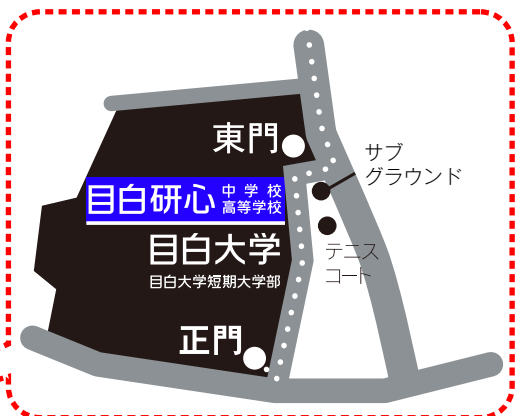

# 西武新宿線・都営大江戸線「中井」駅から

----- のコースの場合

※必ずA2出口から来てください。  
他の出口から出ますと、大変遠くなってしまいます。

## ●西武新宿線「中井」駅から

1. 北口を出て直進
2. 山手通り高架下4差路を左折(中井通りに入る)
3. 中井通りをしばらく直進
4. ローソンがある交差点を右折し、五の坂を上る
5. 上りきったら左折し、100メートルほど直進すると正門に着く(所要時間:約8分)

## ●都営大江戸線「中井」駅から

1. エスカレーターを上がり、A2出口から外に出たら左折
2. 西武新宿線中井駅南口階段から自由通路を経由し、北口を出て直進
3. 中井通りをしばらく直進
4. ローソンがある交差点を右折し、五の坂を上る
5. 上りきったら左折し、  
100メートルほど直進すると正門に着く(所要時間:約8分)

※東門は生徒の登下校時と特定の行事がある時のみ開門します。  
それ以外は正門をご利用願います。