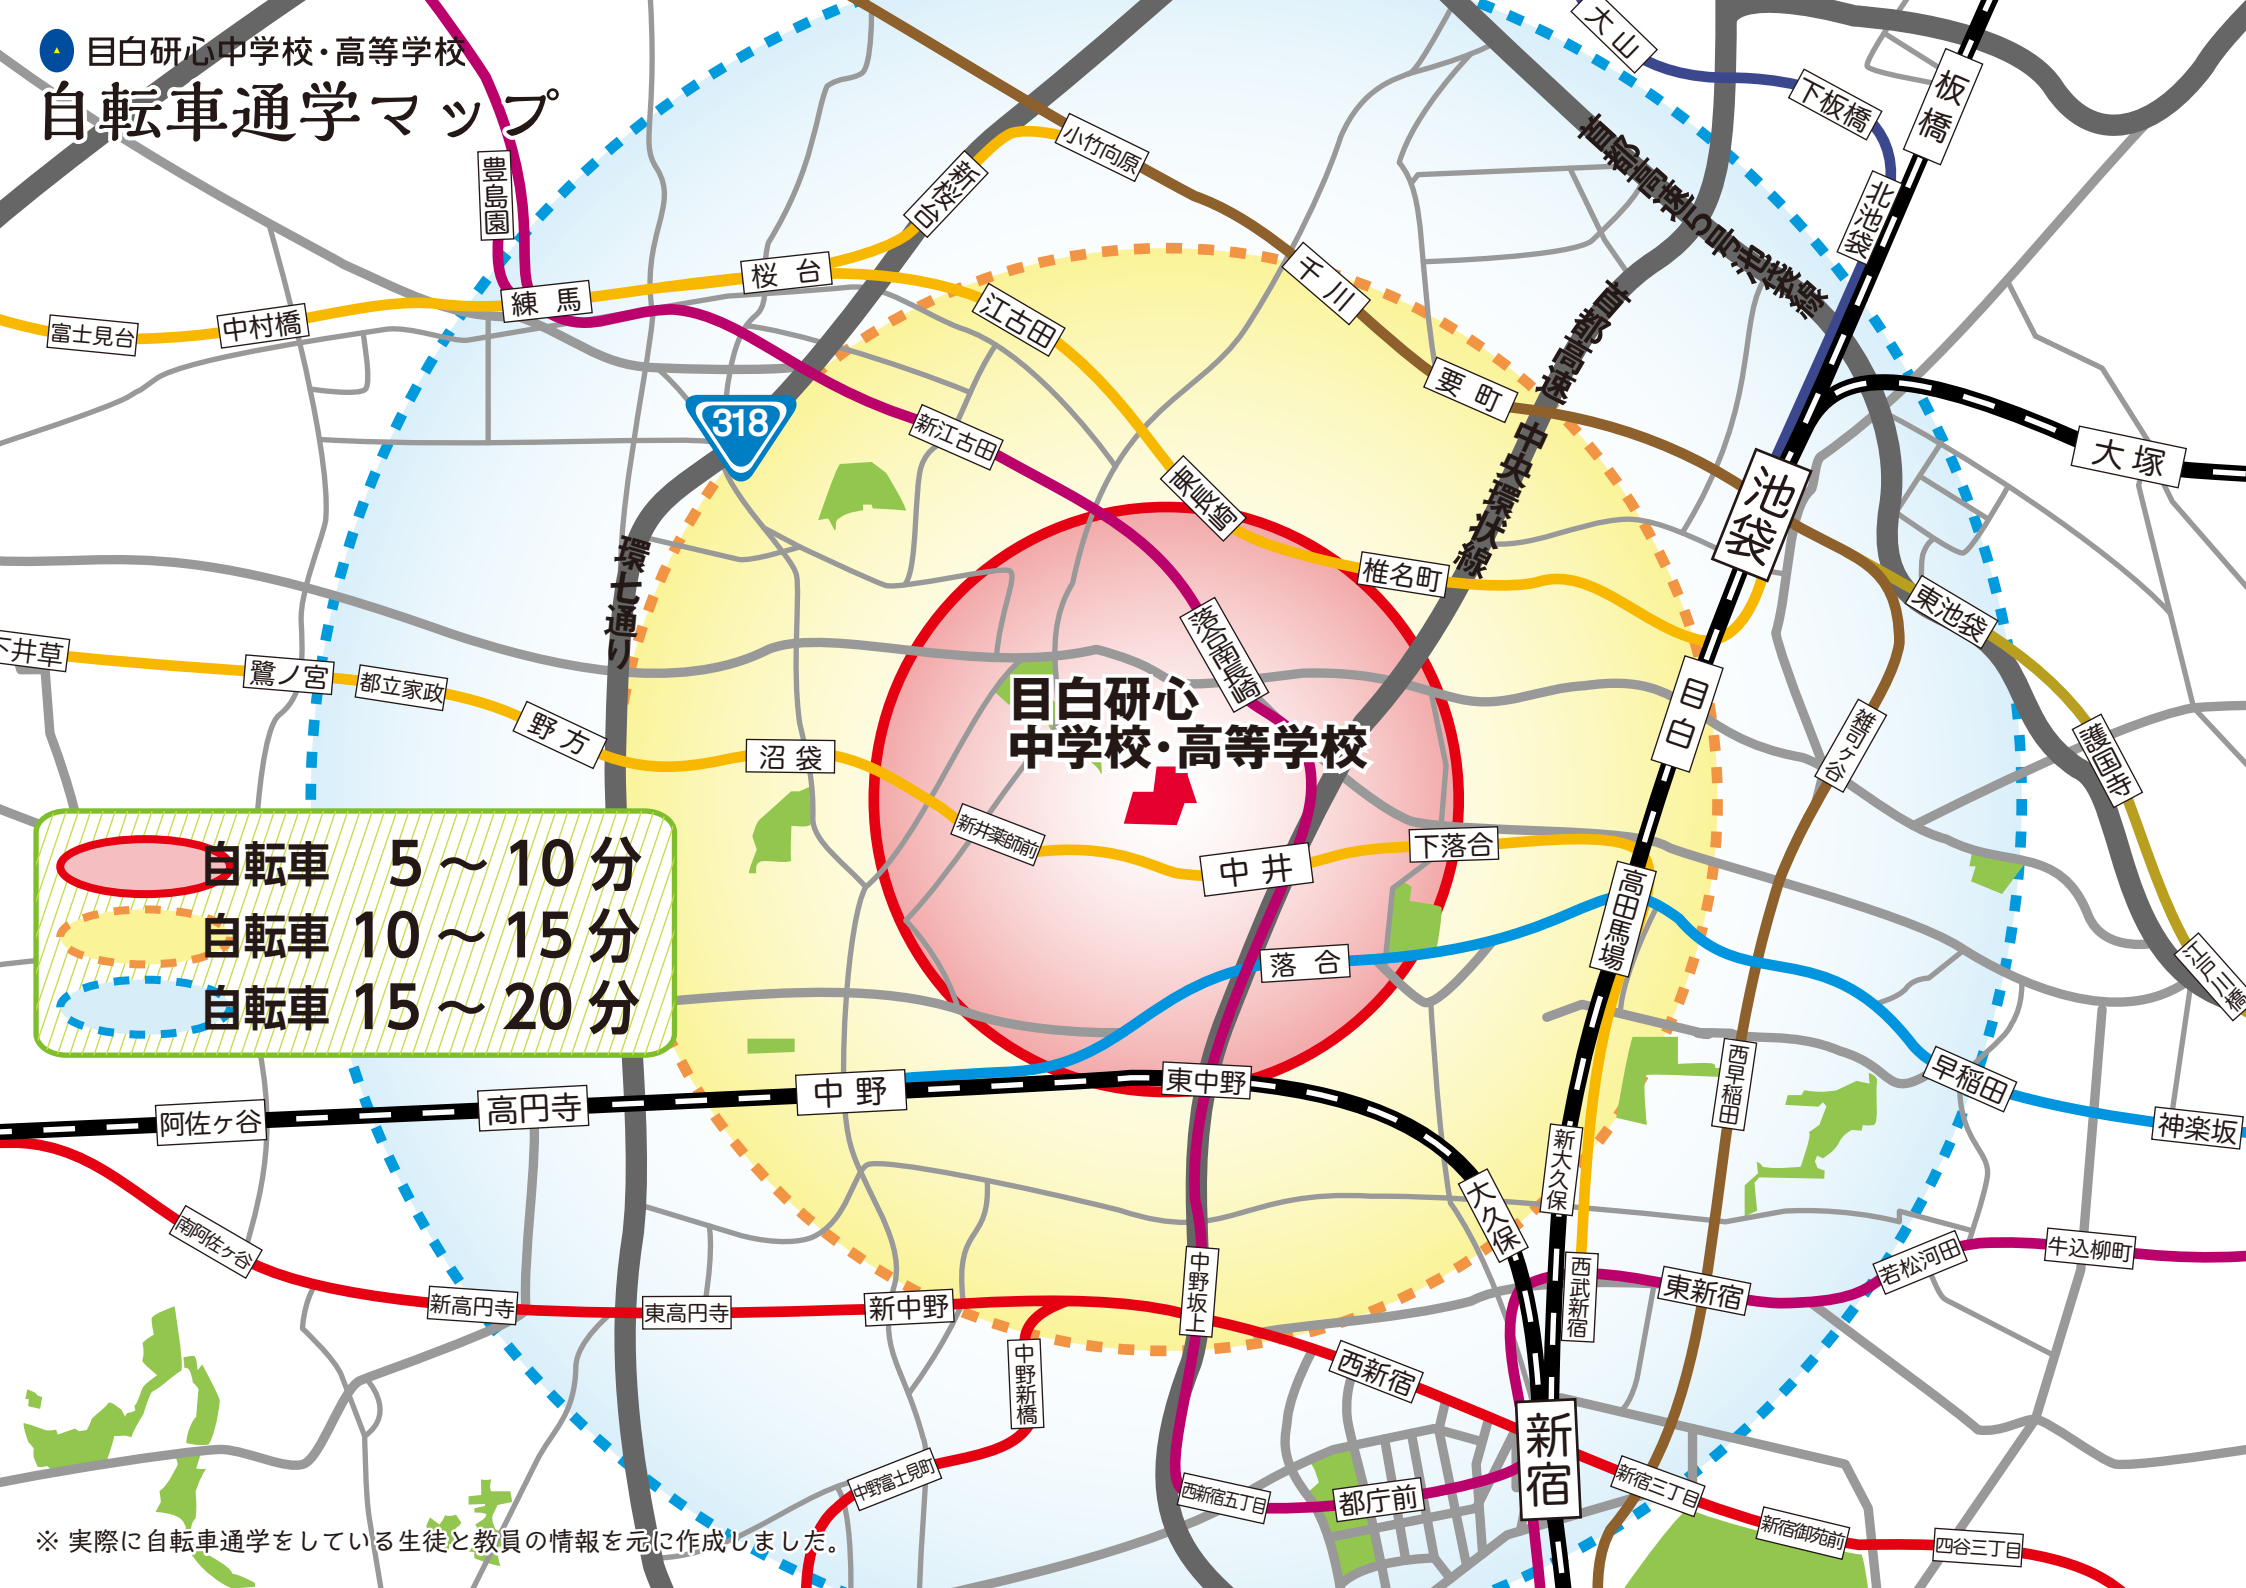

目白研心中学校・高等学校
自転車通学マップ

	自転車	5 ~ 10分
	自転車	10 ~ 15分
	自転車	15 ~ 20分

※ 実際に自転車通学をしている生徒と教員の情報を元に作成しました。