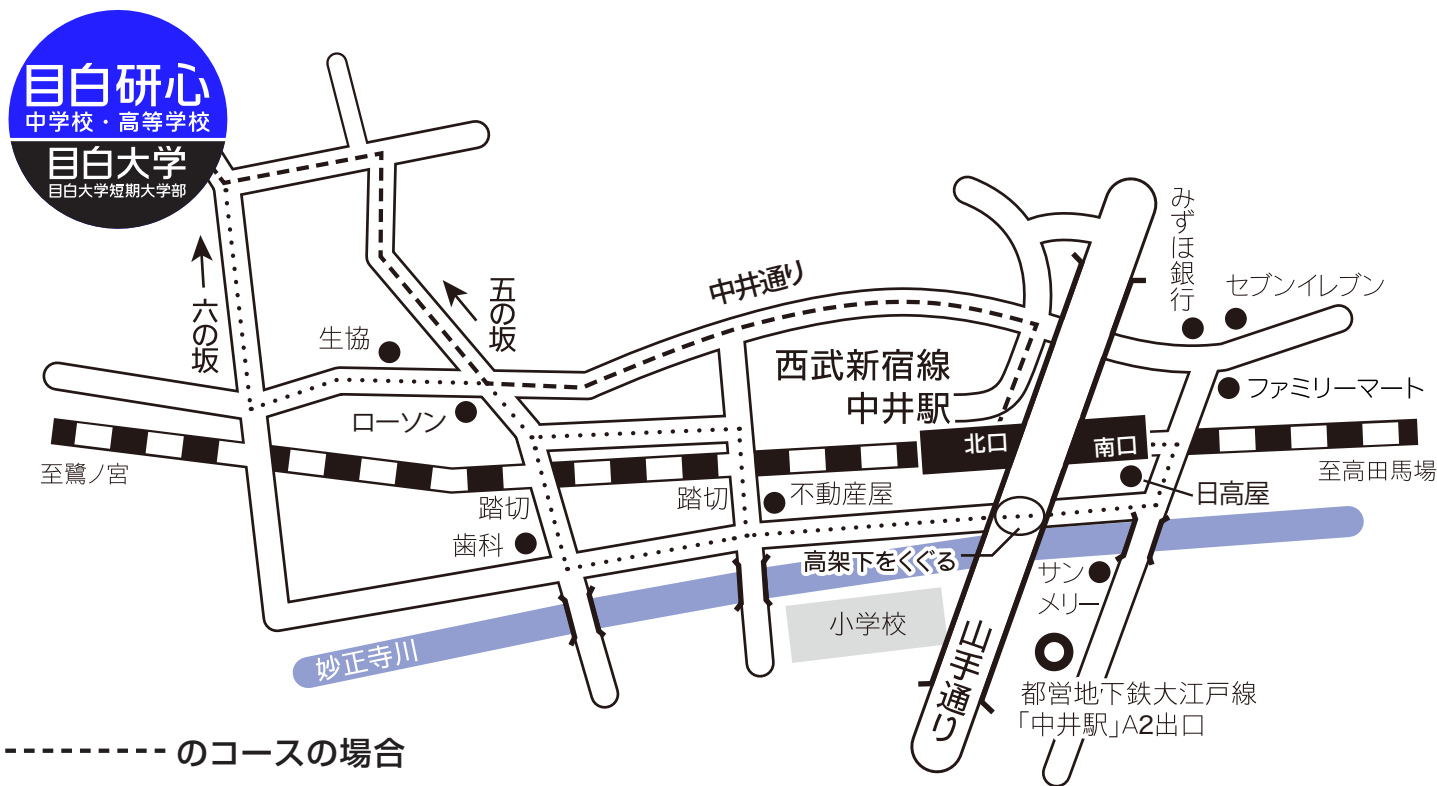

目白研心中学校・高等学校/目白大学への道のり

西武新宿線・都営大江戸線「中井」駅から

----- のコースの場合

●西武新宿線「中井」駅から

1. 北口を出て直進
2. 山手通り高架下4差路を左折(中井通りに入る)
3. 中井通りをしばらく直進
4. ローソンがある交差点を右折し、五の坂を上る 以下7へ続く

●都営大江戸線「中井」駅から

1. エスカレーターを上がり、A2出口から外に出たら左折
2. サンメリーというパン屋を過ぎ、橋を渡ったらすぐ左折
3. 川を左手に見ながらしばらく直進
4. 不動産屋さんの角を右折し、踏切を渡ったところで左折
5. 西武線の線路沿いに直進し、つきあたりを右折
6. そのままローソン向かいの坂(五の坂)を上る 以下7へ続く
7. 上りきったら左折
8. 100メートルほど直進すると正門に着く
(所要時間:約12分)
9. 中高(東門)へお越しの方は正門をくぐらずに
右手の道沿いに進む
10. 突き当りを右折し、すぐに左折すると東門に着く

※必ずA2出口から来てください。
他の出口から出ますと、大変遠くなってしまいます。

※中高(5・9号館)へお越しの方は東門をご利用ください。
記念館や大学へお越しの方は正門をご利用願います。

目白研心中高 広報部 TEL:03-5996-3133