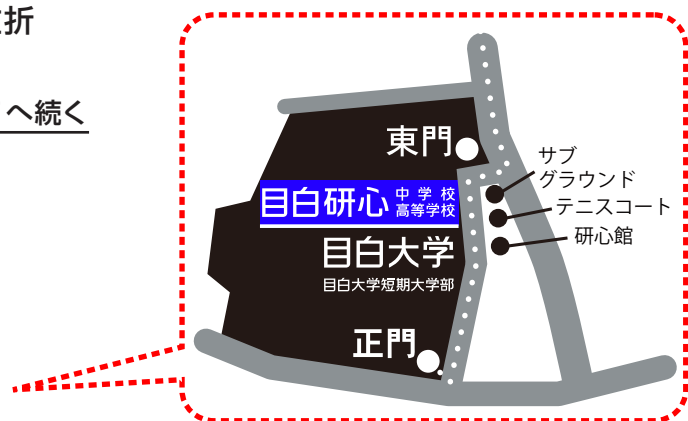

目白研心中学校・高等学校/目白大学への道のり

西武新宿線・都営大江戸線「中井」駅から

----- のコースの場合

●西武新宿線「中井」駅から

1. 北口を出て直進
2. 山手通り高架下4差路を左折(中井通りに入る)
3. 中井通りをしばらく直進
4. ローソンがある交差点を右折し、五の坂を上る 以下7へ続く

●都営大江戸線「中井」駅から

1. エスカレーターを上がり、A2出口から外に出たら左折
2. サンメリーというパン屋を過ぎ、橋を渡ったらすぐ左折
3. 川を左手に見ながらしばらく直進
4. 不動産屋さんの角を右折し、踏切を渡ったところで左折
5. 西武線の線路沿いに直進し、つきあたりを右折
6. そのままローソン向かいの坂(五の坂)を上る 以下7へ続く
7. 上りきったら左折
8. 100メートルほど直進すると正門に着く
(所要時間:約12分)
9. 中高(東門)へお越しの方は正門をくぐらずに
右手の道沿いに進む
10. 突き当りを右折し、すぐに左折すると東門に着く

※必ずA2出口から来てください。
他の出口から出ますと、大変遠くなってしまいます。

※中高(5・9号館)へお越しの方は東門をご利用ください。
記念館や大学へお越しの方は正門をご利用願います。

目白研心中高 広報部 TEL:03-5996-3133