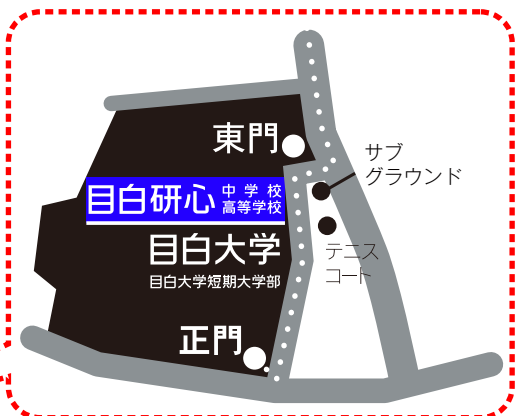

目白研心中学校・高等学校/目白大学への道のり

西武新宿線・都営大江戸線「中井」駅から

----- のコースの場合

●西武新宿線「中井」駅から

1. 北口を出て直進
2. 山手通り高架下4差路を左折(中井通りに入る)
3. 中井通りをしばらく直進
4. ローソンがある交差点を右折し、五の坂を上る
5. 上りきったら左折し、100メートルほど直進すると正門に着く(所要時間:約8分)

●都営大江戸線「中井」駅から

1. エスカレーターを上がり、A2出口から外に出たら左折
2. 西武新宿線中井駅南口階段から自由通路を経由し、北口を出て直進
3. 中井通りをしばらく直進
4. ローソンがある交差点を右折し、五の坂を上る
5. 上りきったら左折し、
100メートルほど直進すると正門に着く(所要時間:約8分)

※必ずA2出口から来てください。
他の出口から出ますと、大変遠くなってしまいます。

※東門は生徒の登下校時と特定な行事がある時のみ開門します。
それ以外は正門をご利用願います。