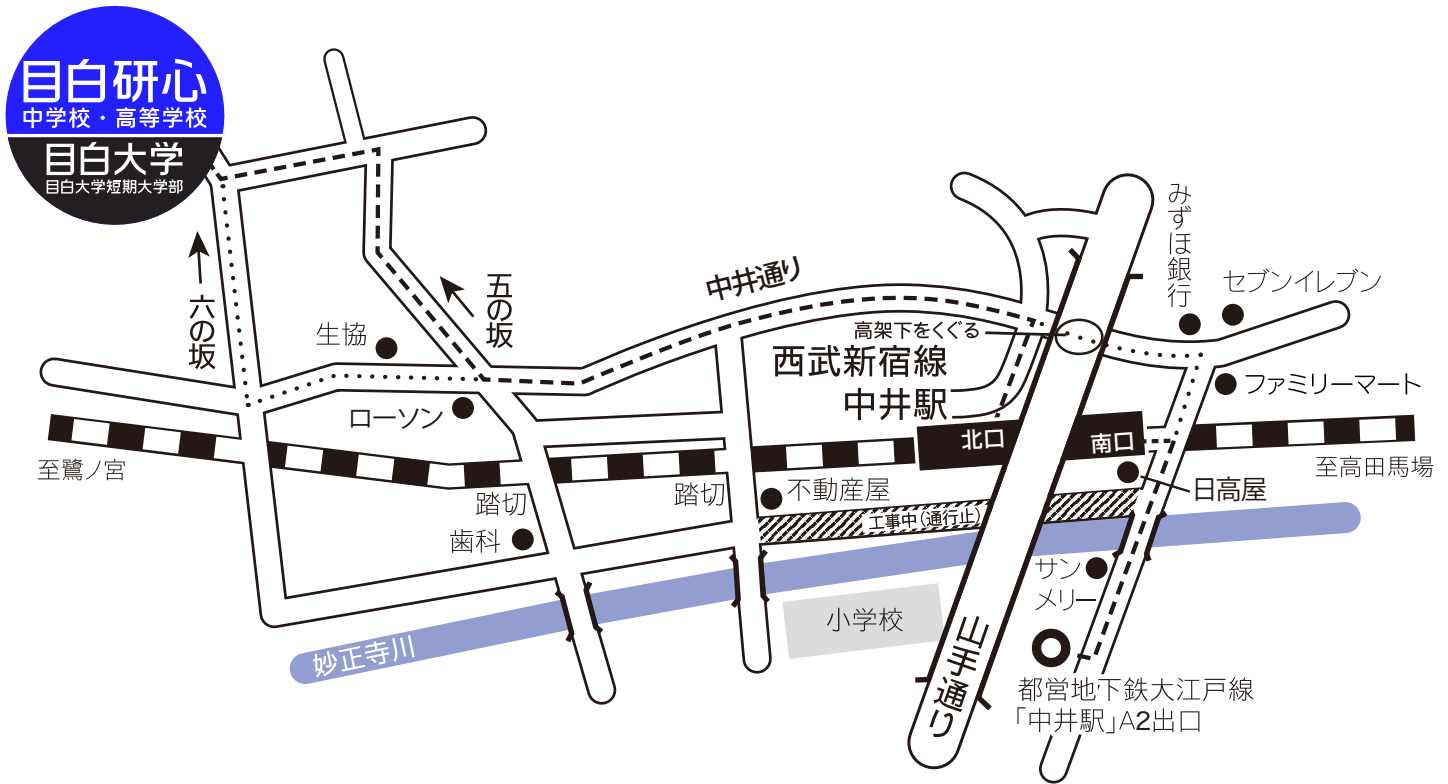

目白研心中学校・高等学校/目白大学への道のり

西武新宿線・都営大江戸線「中井」駅から

----- のコースの場合

●西武新宿線「中井」駅から

1. 北口を出て直進
2. 山手通り高架下4差路を左折(中井通りに入る)
3. 中井通りをしばらく直進
4. ローソンがある交差点を右折し、五の坂を上る
5. 上りきったら左折し、100メートルほど直進すると正門に着く(所要時間:約8分)

●都営大江戸線「中井」駅から

1. エスカレーターを上がり、A2出口から外に出たら左折
2. 西武新宿線中井駅南口階段から自由通路を経由し、北口を出て直進
3. 中井通りをしばらく直進
4. ローソンがある交差点を右折し、五の坂を上る
5. 上りきったら左折し、
100メートルほど直進すると正門に着く(所要時間:約8分)

※必ずA2出口から来てください。
他の出口から出ますと、大変遠くなってしまいます。

※東門は生徒の登下校時と特定な行事がある時のみ開門します。
それ以外は正門をご利用願います。