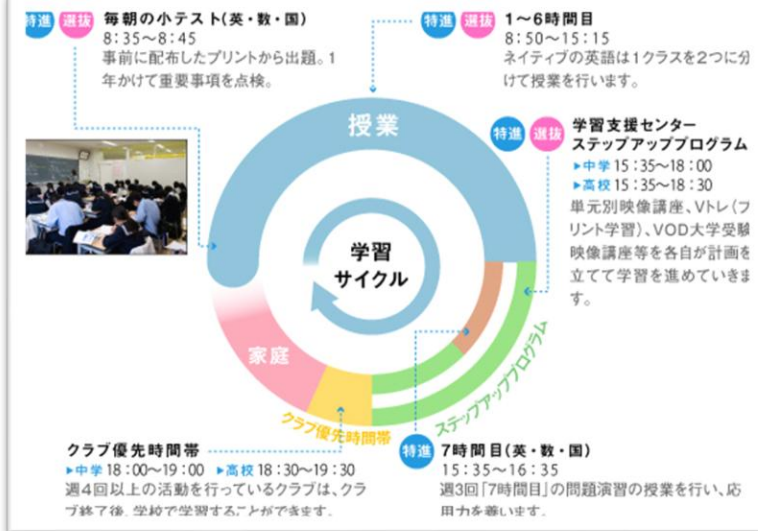

◆チームスタッフ

◆活動環境

校内/学園施設

外部施設

2026年3月人工芝完成

目白大学岩槻キャンパス グラウンド

(浦和美園・東川口・岩槻) 土日祝・長期休業中・使用※平日も状況に応じて使用します。

MEIJO UNIVERSITY MEJIRO KENSHIN

その他外部施設

- ・西戸山公園 学校から徒歩 20分
- ・妙正寺グラウンド 学校から徒歩 10分
- ・西早稲田中学校 学校から 25分
- ・大泉さくら運動公園 学校から 1時間
- ・外濠公園 学校から 20分
- ・清瀬内山 学校から 1時間

◆学習支援センター

部活動前後の学習フォローアップ環境

学習支援センター 20:00 まで利用可(2026 年現在)

- ・ 毎日の朝テスト
- ・ チューターの常駐
- ・ 授業の予習・復習を学校に残ってフォローアップ
- ・ 毎朝テストの実施及びその日のうちに間違いを克服
- ・ 英検対策

基礎学力の定着・定期テスト・英検対策・小論文対策(一部有料)など無料

高3 志望校別対策講座 半額補助 予備校よりはるかに安価

国公立・早慶上理・GMARCHを志望する場合、志望校別個別指導を実施。

別途費用がかかりますが、学校が半額補助し合格をバックアップ。

また、受験科目に対応した選択科目を設置し(高3)、春期夏期冬期講習で受験対策を実施。

選手権やリーグ戦と大学受験の両立支援

◆サッカー部員進路実績

過去5年間