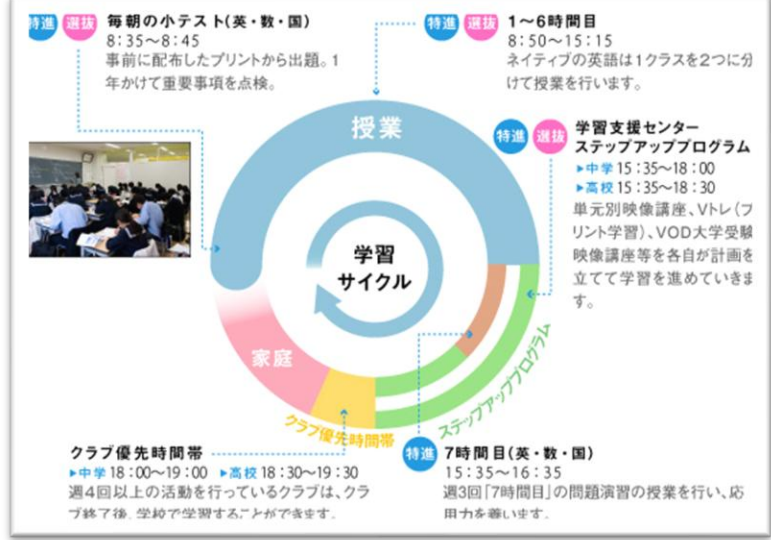

外部施設

2026年3月人工芝完成

目白大学岩槻キャンパス グラウンド

(浦和美園・東川口・岩槻) 土日祝・長期休業中・使用※平日も状況に応じて使用します。

MEIJO UNIVERSITY MEJIRO KENSHIN

学校校庭 ナイター完備 クレー

落合中央公園 学校より徒歩 15分

現在工事期間につき使用不可 2027年以降使用可

サブグラウンド ナイター完備 人工芝

所沢航空記念公園 学校から 45分

屋上グラウンド ナイター完備 人工芝

千早フィールド

西グラウンド ナイター完備 人工芝

その他外部施設

- ・西戸山公園 学校から徒歩 20分
- ・妙正寺グラウンド 学校から徒歩 10分
- ・西早稲田中学校 学校から 25分
- ・大泉さくら運動公園 学校から 1時間
- ・外濠公園 学校から 20分
- ・清瀬内山 学校から 1時間

◆学習支援センター

部活動前後の学習フォローアップ環境

学習支援センター 20:00 まで利用可(2026 年現在)

- ・ 毎日の朝テスト
- ・ チューターの常駐
- ・ 授業の予習・復習を学校に残ってフォローアップ
- ・ 毎朝テストの実施及びその日のうちに間違いを克服
- ・ 英検対策

基礎学力の定着・定期テスト・英検対策・小論文対策(一部有料)など無料

高3 志望校別対策講座 半額補助 予備校よりはるかに安価